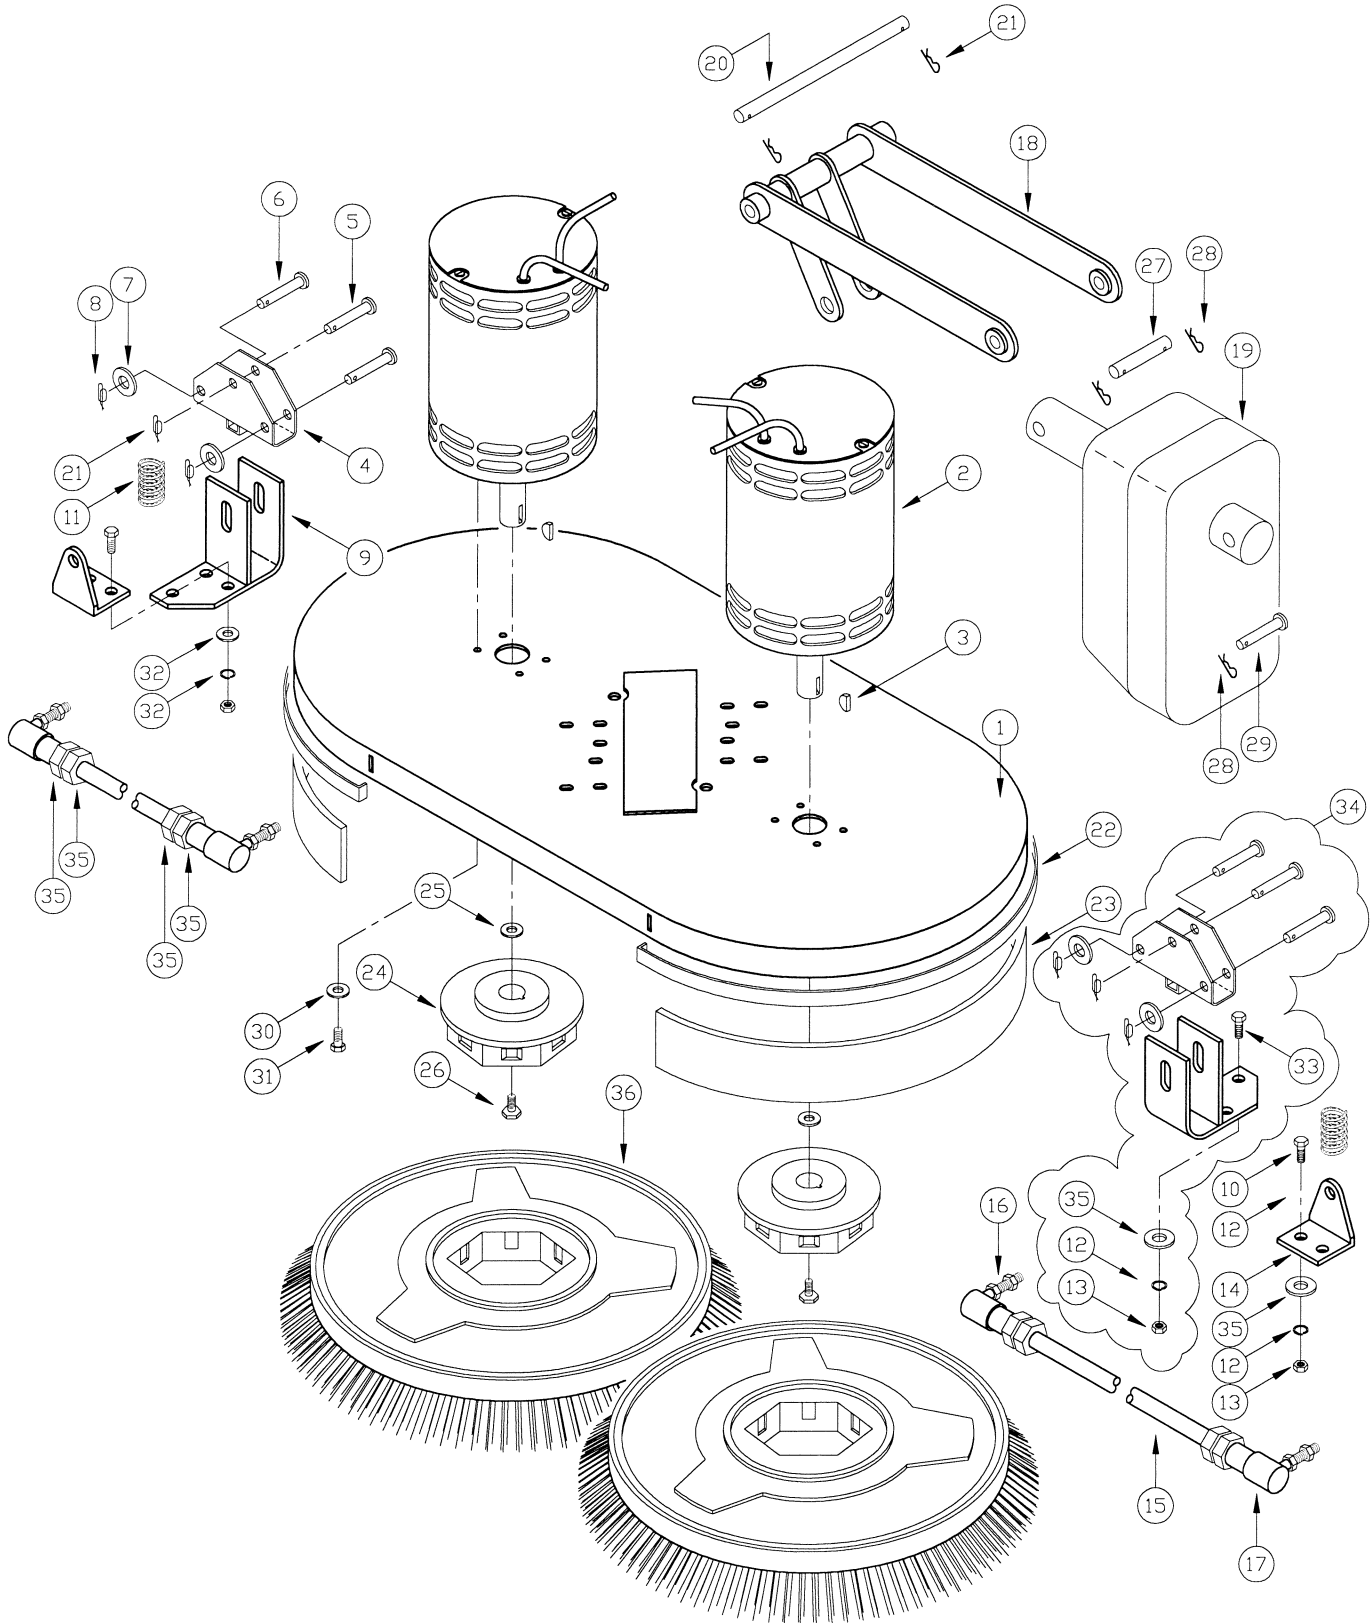

100PV001

REF #	PART #	DESCRIPTION	QTY
1	3337097	WELD-SCRUB DECK 3200	1
2	742714	MOTOR, 36V 1HP	2
3	833621	KEY 1/4 X 1/4 X 1	2
4	320255	BRK,SPRING SUPPORT 11 GA	2
5	711672	CLEVIS PIN 1/2" X 2.00LG	2
6	711671	CLEVIS PIN.31x2.13 11-10	4
7	711506	WSR-FLAT 5/16 ST PL	4
8	3400125	PIN-COTTER 3/8 RUE-RING	4
9	383053	LIFT BRK`T WELDMENT	2
10	3400035	SCR-HEX,5/16-18X1.00 ZP	4
11	260137	COMPRESSION SPRING	2
12	3400102	WASHER-LOCK 5/16 SPLIT ZP	6
13	712680	NUT-HEX 5/16-18 SS	6
14	3337040	MNT-LIFT ARM 3200	2
15	3337160	ROD-3/8-24 X 10.06	2
16	3300820	BALL JOINT-3/8-24 W/QK REL	2
17	3300461	BALL JOINT-3/8-24 W/DUST COV.	2
18	3337156	WELD-SCRUB LIFT	1
19	742712	ACTUATOR SPO-2655	1
20	3337041	PIN-5/8 X 8.00	1
21	3400124	PIN-COTTER 5/8 RUE-RING	2
22	3337093	WELD-SKIRT STRAP 3200	2
23	430048	EXTRUDED SKIRT RAW	5 ft.
24	430035	DRIVE HUB	2
25	711517	WSR-FLAT .77X1.37X.03	2
26	210066	DRIVE HUB RETAINER BLT	2
27	3400266	PIN-CLEVIS 3/8 X 2.00 ZP	1
28	711808	COTTER PIN-HAIR #13	2
29	3400752	PIN-CLEVIS 3/8 X 2-1/4 ZP	1
30	3400101	WASHER-LOCK 3/8 SPLIT ZP	8
31	710986	SCR-SC 3/8-16X1.00 ST PL	8
32	3400088	WASHER-FLAT 5/16 STANDARD ZP	12
33	712575	BLT-HH 5/16-18X.75 SS	2
34	3332149	LIFT BRACKET ASSEMBLY	2
35	340067	GASKET RECYCLE FILTER D ZP	8