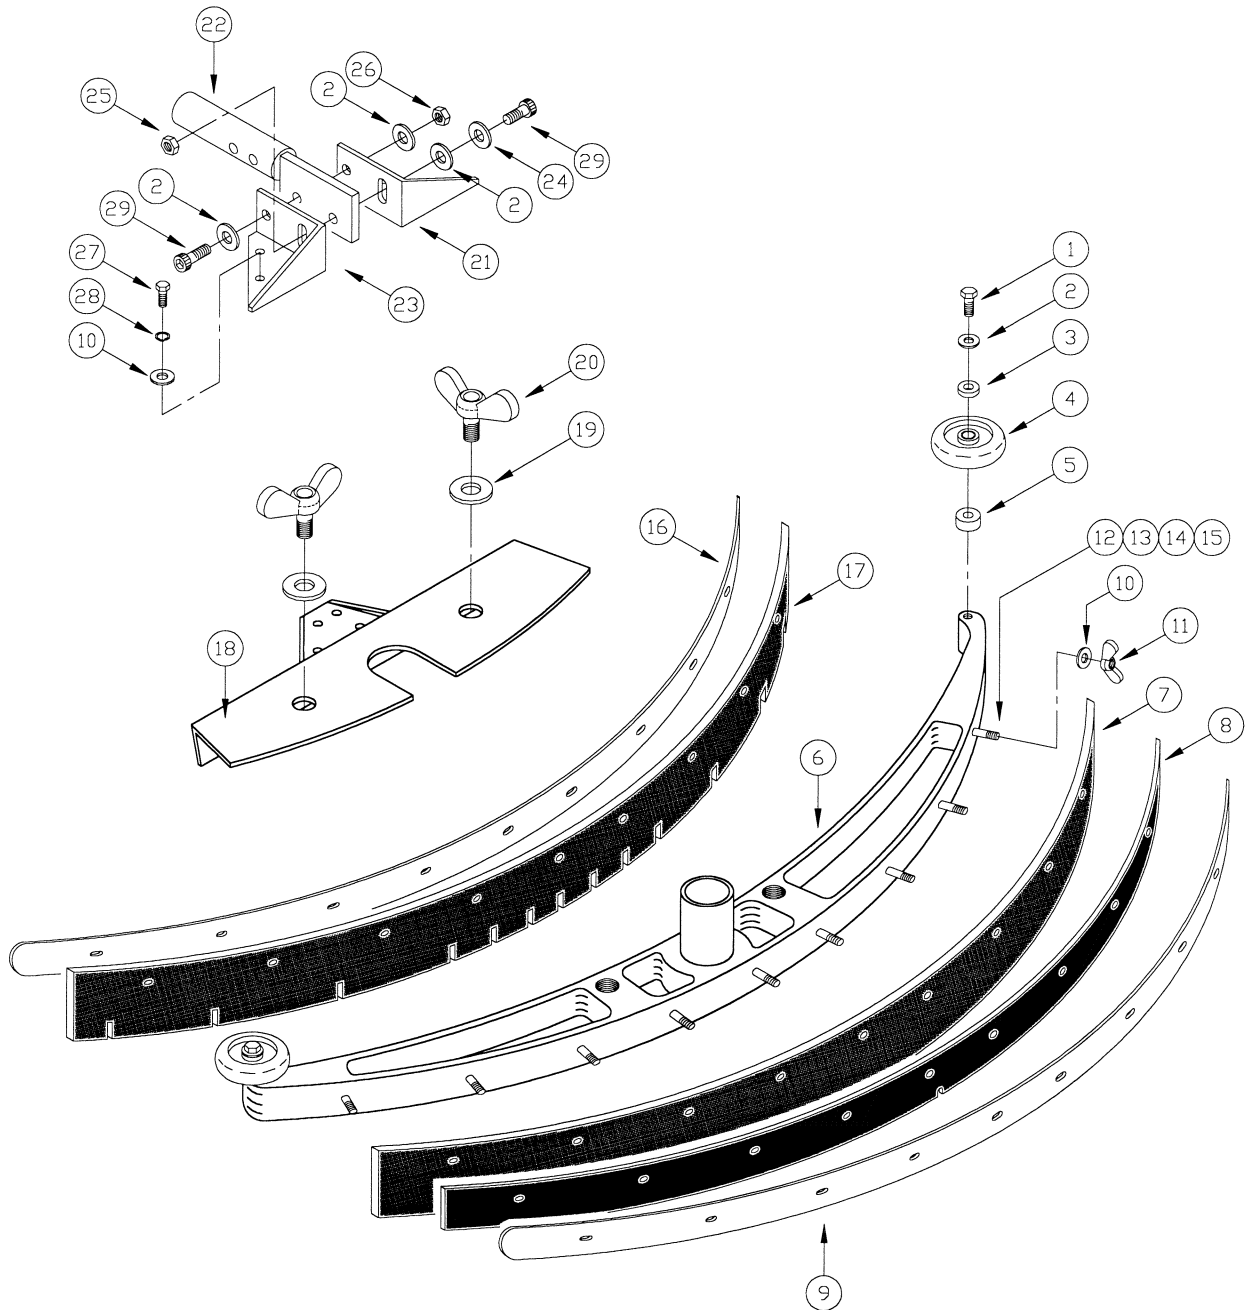

REF #	PART #	DESCRIPTION	QTY
1	712091	SHOULDER BLT 3/8 X 1.5	2
2	711507	WSR-FLAT .37X1.12X.06	5
3	711592	WSR NYLON .5X1.06X.06	2
4	808829	WHEEL TRUCK	2
5	832015	SPACER .38 X .5 X .14	2
6	320190MCH	SQUEEGE CASTING MCH	1
7	320194	REAR SQUEEGE BLADE	1
8	320195	REINFORCMENT BLADE 320	1
9	320192	REAR BLADE STRAP 320	1
10	711504	WSR-FLAT 1/4 ID SS	12
11	712668	WING NUT SS 1/4 20	8
12	712571	CR BLT SS 1/4 20 X 1.5	2
13	712572	CR BLT SS 1/4 20 X 2.00	2
14	712573	CR BLT SS 1/4 20X 2.50	2
15	712574	CR BLT SS 1/4 20 X 3"	2
16	320193	FRONT BLADE STRAP 320	1
17	320196	FRONT SQUEEGE BLADE 320	1
18	320191	SQUEEGE MTG BKT 320	1
19	711578	WSR-FLAT 1/2 BR	2
20	260287	BOLT WING 1/2-13 1.00"	2
21	320156	MTG BKT RH 11GA	1
22	320154	SQUEEGE MTG WELDMENT	1
23	320157	MTG BKT LH 11GA	1
24	712301	WSR-FLAT .37X.87X.06 PL	1
25	711379	NUT-FLANGED WIZZ 5/16-18	1
26	711374	NUT-NLOC 5/16-18	1
27	712562	BLT-HH 1/4-20X.75 SS	4
28	712758	WSR-HELICAL 1/4 SS	4
29	712081	BLT SDR 5/16/18X.75X.375	2
		<i>END OF THIS SECTION</i>