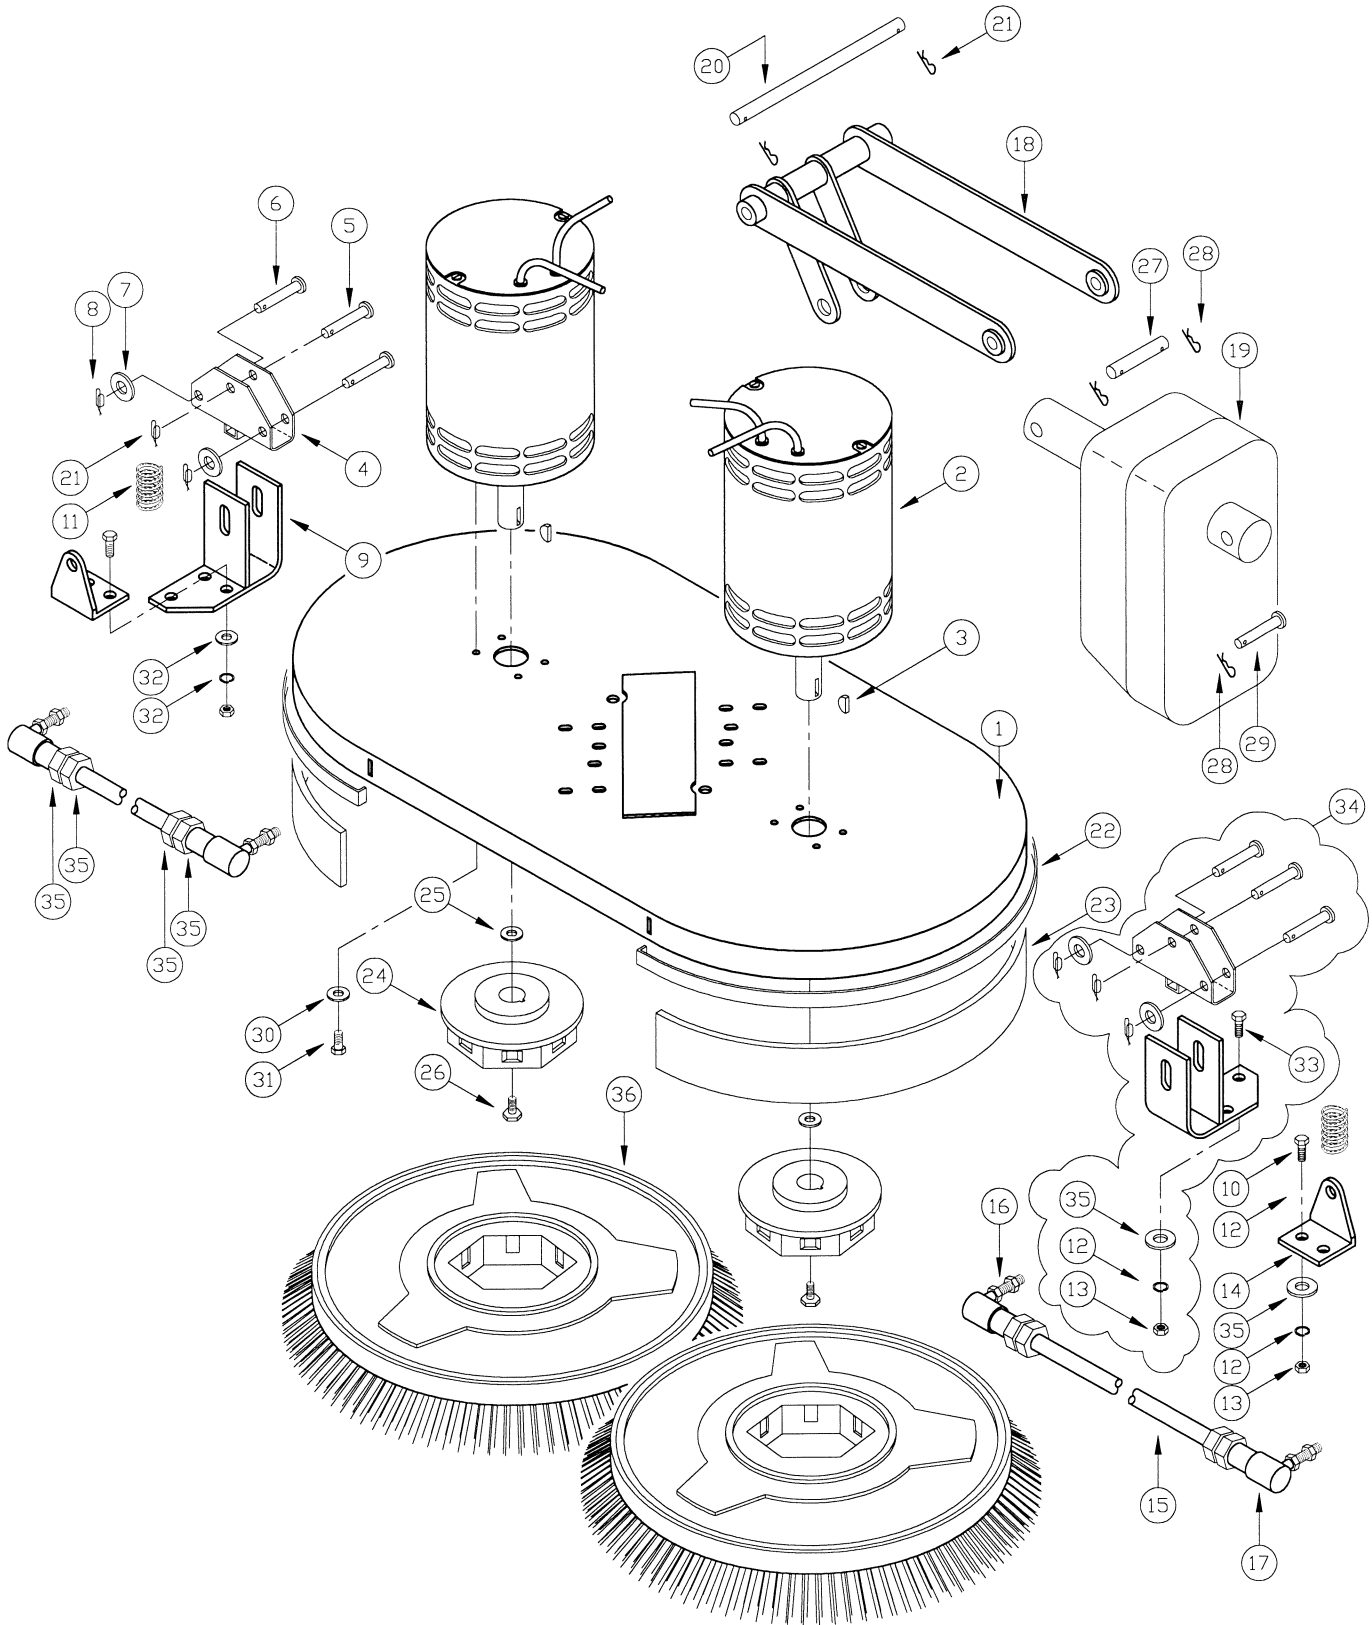

REF #	PART #	DESCRIPTION	QTY
1	3337097	WELD-SCRUB DECK 3200	1
2	742714	MOTOR, 36V 1HP	2
3	833621	KEY 1/4 X 1/4 X 1	2
4	320255	BRK,SPRING SUPPORT 11 GA	2
5	711672	CLEVIS PIN 1/2" X 2.00LG	2
6	711671	CLEVIS PIN.31x2.13 11-10	4
7	711506	WSR-FLAT 5/16 ST PL	4
8	3400125	PIN-COTTER 3/8 RUE-RING	4
9	383053	LIFT BRK`T WELDMENT	2
10	3400035	SCR-HEX,5/16-18X1.00 ZP	4
11	260137	COMPRESSION SPRING	2
12	3400102	WASHER-LOCK 5/16 SPLIT ZP	6
13	712680	NUT-HEX 5/16-18 SS	6
14	3337040	MNT-LIFT ARM 3200	2
15	3337160	ROD-3/8-24 X 10.06	2
16	3300820	BALL JOINT-3/8-24 W/QK REL	2
17	3300461	BALL JOINT-3/8-24 W/DUST COV.	2
18	3337156	WELD-SCRUB LIFT	1
19	742712	ACTUATOR SPO-2655	1
20	3337041	PIN-5/8 X 8.00	1
21	3400124	PIN-COTTER 5/8 RUE-RING	2
22	3337093	WELD-SKIRT STRAP 3200	2
23	430048	EXTRUDED SKIRT RAW	5 ft.
24	430035	DRIVE HUB	2
25	711517	WSR-FLAT .77X1.37X.03	2
26	210066	DRIVE HUB RETAINER BLT	2
27	3400266	PIN-CLEVIS 3/8 X 2.00 ZP	1
28	711808	COTTER PIN-HAIR #13	2
29	3400752	PIN-CLEVIS 3/8 X 2-1/4 ZP	1
30	3400101	WASHER-LOCK 3/8 SPLIT ZP	8
31	710986	SCR-SC 3/8-16X1.00 ST PL	8
32	3400088	WASHER-FLAT 5/16 STANDARD ZP	12
33	712575	BLT-HH 5/16-18X.75 SS	2
34	3332149	LIFT BRACKET ASSEMBLY	2
35	340067	GASKET RECYCLE FILTER D ZP	8

100PV001