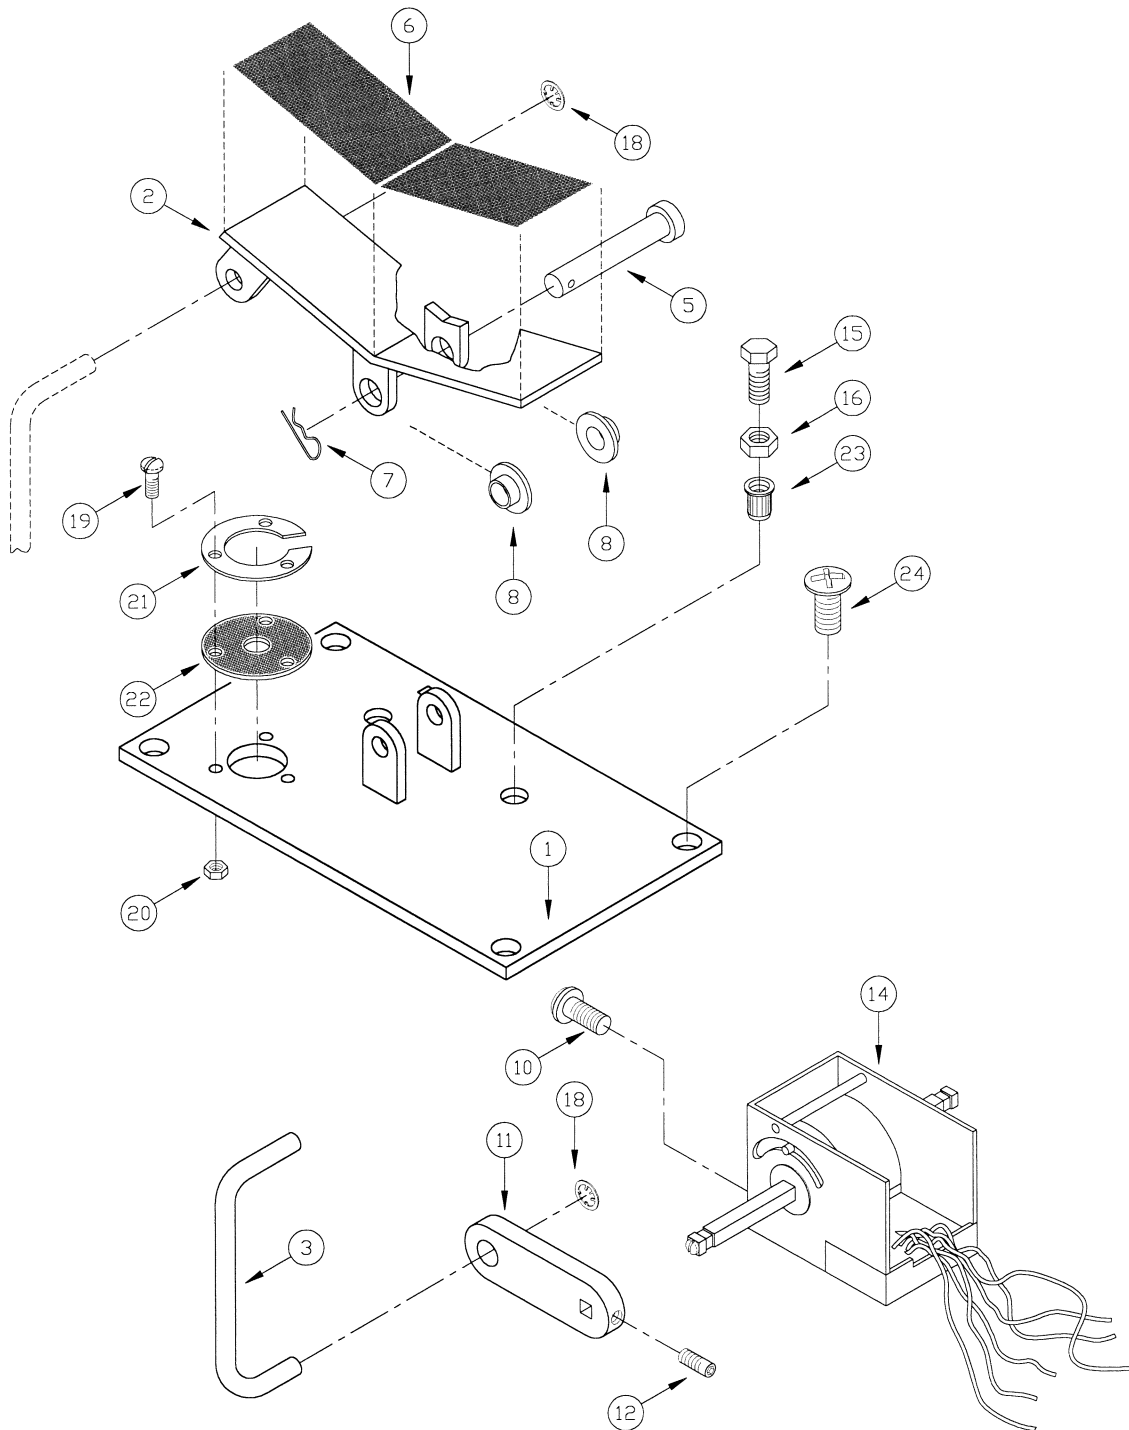

060PV001

REF #	PART #	DESCRIPTION	QTY
Assembly	3337033	ASSY-FWD/REV PEDAL 3200	1
1	3337145	WELD-FWD/REV THROTTLE MNT	1
2	3337141	WELD-FWD/REV PEDAL 3200	1
3	3400118	PIN-CLEVIS 5/16 X 7/8 ZP	1
4	3400088	WASHER-FLAT 5/16 STANDARD ZP	4
5	3400125	PIN-COTTER 3/8 RUE-RING	2
6	3337162	DECAL-FWD/REV PEDAL 3200	1
7	3400266	PIN-CLEVIS 3/8 X 2.00 ZP	1
8	3300414	BUSHING-PLASTIC MN BRM	2
9	3337140	WELD-PIVOT BAR FWD/REV	1
10	710252	SCR-MC 10-32X.25 ST NI	2
11	3337135	BAR-FWD/REV SHORT 3200	1
12	711003	SCR-SK 10-32X.25	1
13	75-89-A	SPEED NUT	1
14	742913	THROTTLE ASSY	1
15	3400034	SCR-HEX,5/16-18X1.25 ZP	2
16	3400070	NUT-HEX 5/16-18 ZP	4
17	712758	WSR-HELICAL 1/4 SS	2
18	75-89-A	SPEED NUT	2
19	3400045	SCR-PAN,#8-32X0.62,SLT ZP	3
20	3400082	NUT-HEX #8-32 ES ZP	3
21	3332256	RING-SEAL RETAINING	1
22	3332257	SEAL-FOR/REV PEDAL	1
23	3322187	INSERT-5/16-18 UNC	2
24	710180	SCR-MC 1/4-20X.75 ST PL	4
		<i>END OF THIS SECTION</i>