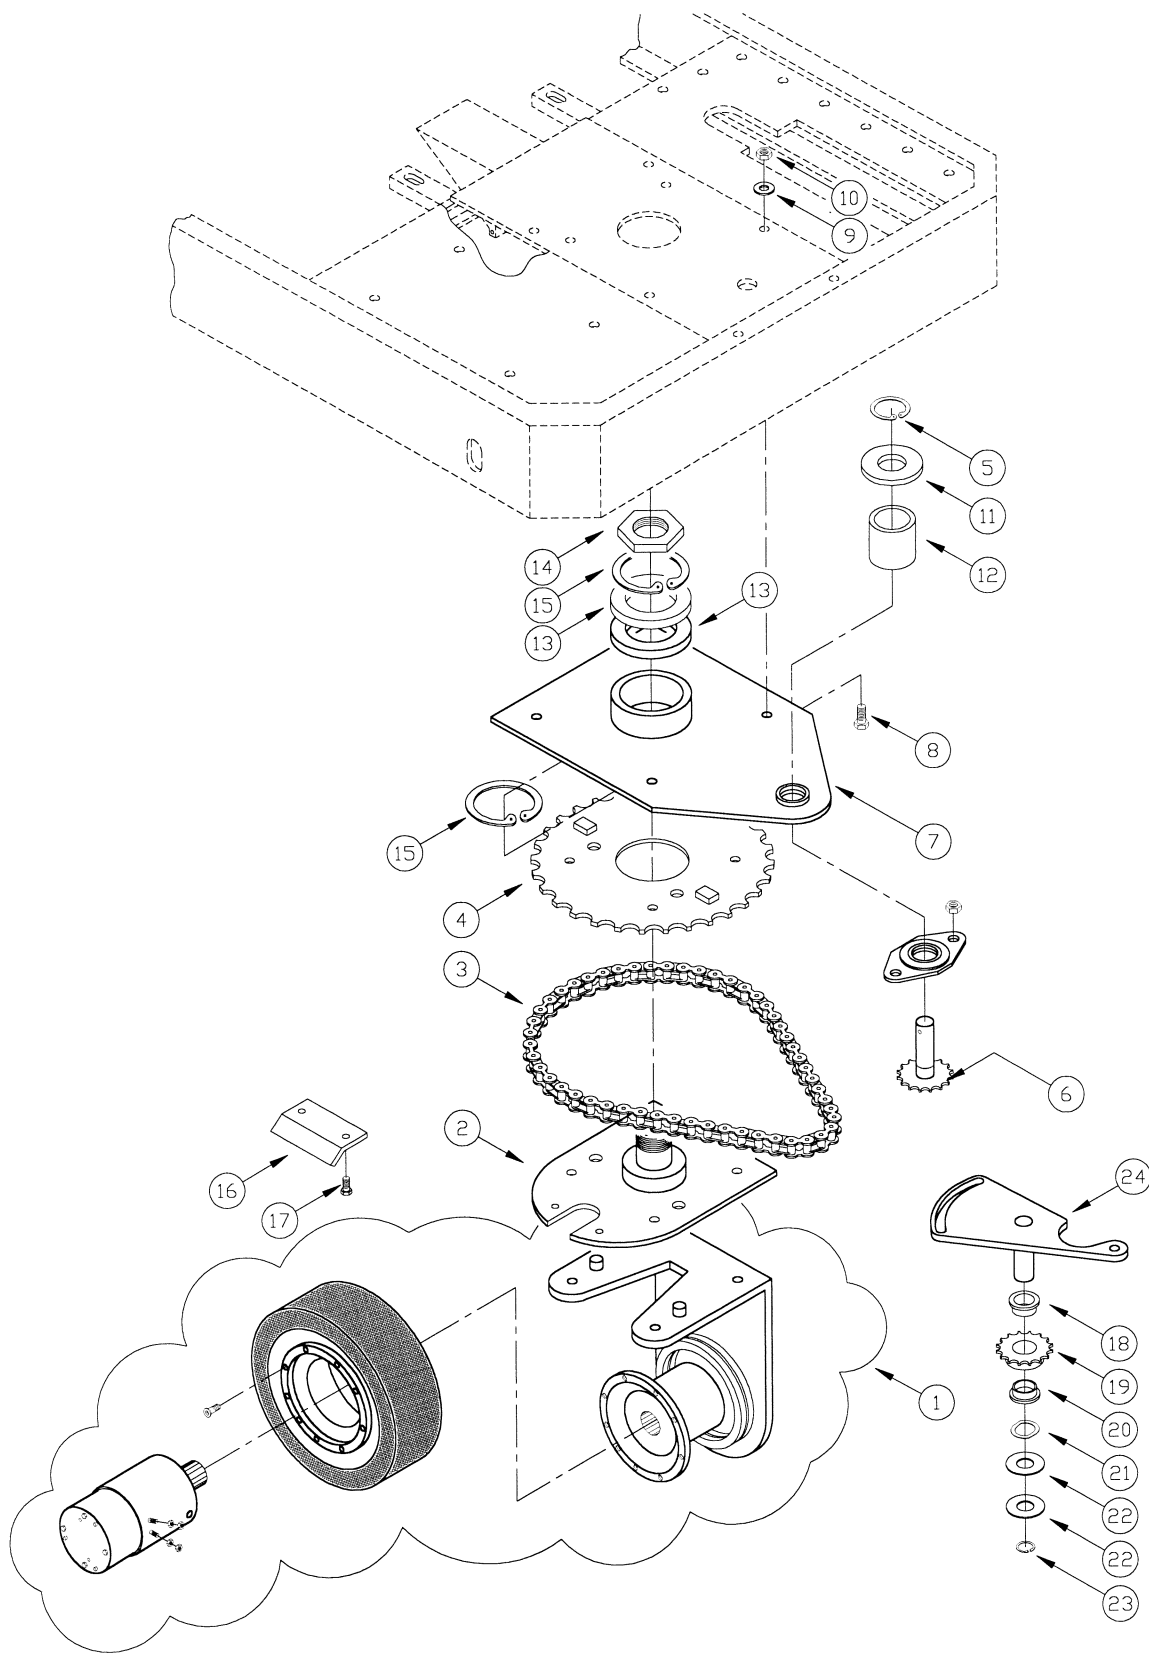

040PV001

REF #	PART #	DESCRIPTION	QTY
1	3337001	MOTOR-DRIVE MR300 3200	1
2	3308333	WELD-MOTOR MOUNT TURRET PLTD	1
3	3308405	CHAIN-STEER #35	1
4	3337049	WELD-STEERING SPROCKET 3200	1
5	3400717	RING-RET .75 DIA SHAFT V/SW	1
6	3337084	WELD-BTM STR INPUT SHAFT	1
7	3337123	WELD-STRG TURRET MNT	1
8	3400444	SCR-FLT,3/8-16X1.00,SOC	4
9	3400087	WASHER-FLAT 3/8 STANDARD ZP	4
10	3400079	NUT-HEX 3/8-16 ES ZP	4
11	3311012	WASHER-HD SPACER SEC LIFT ARM	1
12	3303945	BEARING-FIBERGLIDE HYD.SQ.LIFT	1
13	3308338	BEARING-3.15 X 1.57 X .71	2
14	3308397	NUT-BEARING LOCK	1
15	3307237	RING-RET INT INNER WHEEL SW/A	2
16	3308518	PLT-WIRE RETAINER	1
17	3400315	SCR-HEX,#10-32X0.50 ZP	2
18	3300432	BUSHING-FL-52-4	1
19	3308399	SPROCKET-WD, .38P X 15T	1
20	3300432	BUSHING-FL-52-4	1
21	711524	WSR-WAVE .52X.87X.01	1
22	711578	WSR-FLAT 1/2 BR	2
23	711713	RETAINING RING-E EXT .50	1
24	3332260	WELDMNT-CHAIN IDLER 3200	1
		<i>END OF THIS SECTION</i>